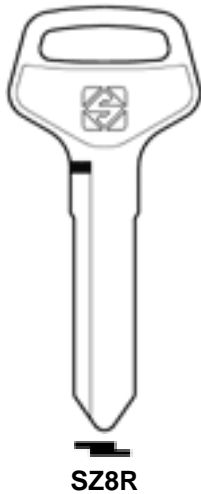

# SZ8R

**FOR: SUZUKI**

1:1 scale

**SZ8R**

## DIMENSIONS

**Blade length (G):** 28.000mm (1.102in)  
**Blade width (H):** 8.000mm (0.315in)