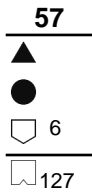

## FOR: RONIS

Boot / Hatchback

1:1 scale

RO28

70 ..... 123  
... 1-975

**ACM**  
10.1 ENDURO  
10.4 ENDURO  
OFF 4WD

**ARO DACIA**  
240  
240-241-242-243-244  
ISCHIA  
SUPER ISCHIA

**RENAULT**  
R12  
R15  
R16  
R17  
R5  
R6

## DIMENSIONS

Blade length (G): 19.800mm (0.780in)  
Blade width (H): 7.000mm (0.276in)