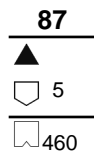

PR5

FOR: PRESTA

1:1 scale

PR5

.... 7700-7749

DIMENSIONS

Blade length (G): 28.000mm (1.102in)

Blade width (H): 7.000mm (0.276in)