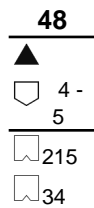

PJ1

FOR: PJ

1:1 scale

PJ1

K 468
K 468ABC
G . . 01-99

DIMENSIONS

Blade length (G): 17.000mm (0.669in)
Blade width (H): 7.000mm (0.276in)

CATEGORY