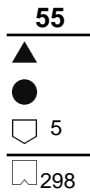

## FOR: LOWE & FLETCHER

1:1 scale

... 1-200  
89... 1-200

## DIMENSIONS

Blade length (G): 17.700mm (0.697in)